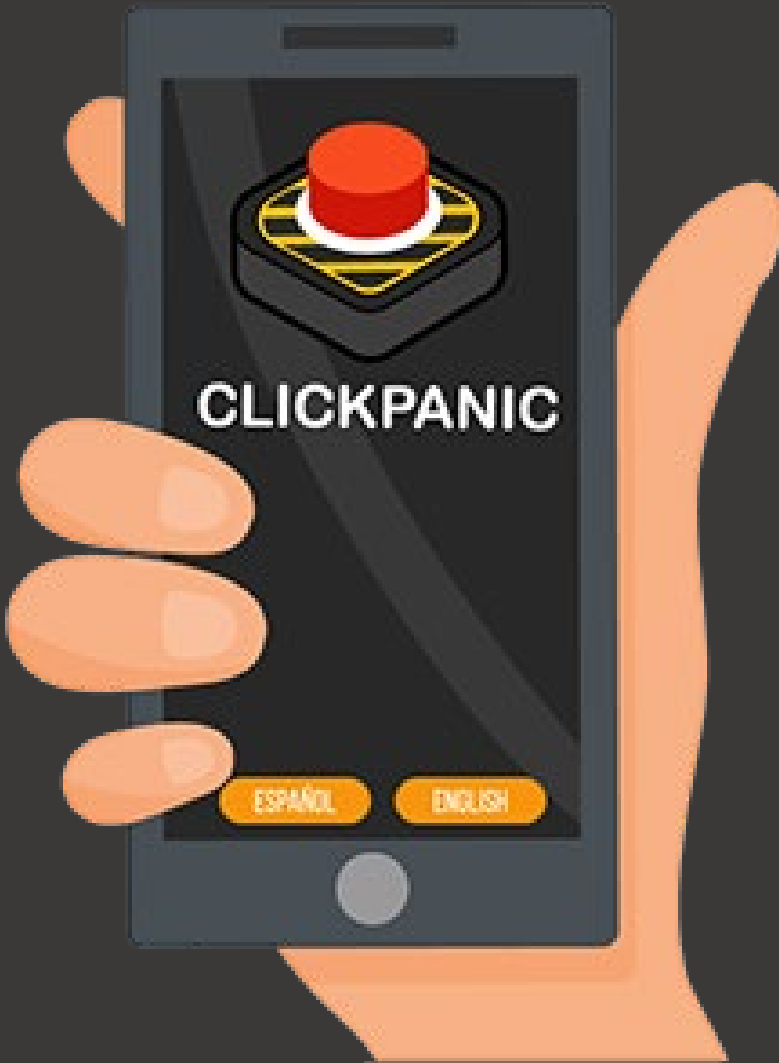

El usuario, al dar click en su celular, genera una alarma con reacción inmediata que activa las redes de apoyo en línea para la atención del evento, garantizando que todos los involucrados quedan informados de manera oportuna para gestionar y actuar en todos los anillos de seguridad.

Los usuarios cuentan con una APP que les permite generar en tiempo real las alarmas para las diferentes situaciones de alerta que enfrentan en su vida cotidiana y conectar de manera permanente con las redes de apoyo y la central de monitoreo.

Central de monitoreo

Los operadores pueden gestionar en tiempo real la atención de las alarmas generadas por la comunidad y soportadas por las redes de apoyo.

Geoposicionamiento de la alarma

Los usuarios cuentan con una APP que les permite generar en tiempo real las alarmas para las diferentes situaciones de alerta que enfrentan en su vida cotidiana y conectar de manera permanente con las redes de apoyo y la central de monitoreo.

Nuestra APP

- El usuario tiene acceso a diferentes comunidades donde cada una tiene sus propias redes de apoyo y sus alarmas.
- Esto permite que el usuario pueda seleccionar una comunidad y automáticamente se le despliegan las alarmas correspondientes para que el usuario seleccione la que se ajusta a su necesidad y describa el evento correspondiente.
- La alarma es automáticamente disparada y el ecosistema en línea informa a todas las redes de apoyo (Guardas de Seguridad, Central de Monitoreo, Cuerpo de vigilancia, vecinos) el hecho sucedido.