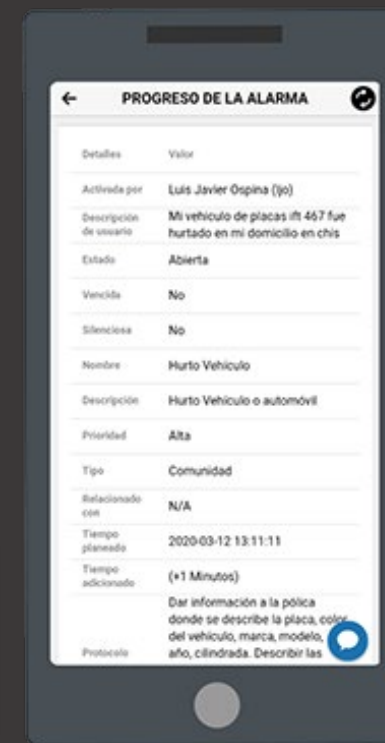

Central de monitoreo

Los operadores pueden gestionar en tiempo real la atención de las alarmas generadas por la comunidad y soportadas por las redes de apoyo.

Geoposicionamiento de la alarma

Los usuarios cuentan con una APP que les permite generar en tiempo real las alarmas para las diferentes situaciones de alerta que enfrentan en su vida cotidiana y conectar de manera permanente con las redes de apoyo y la central de monitoreo.

Nuestra APP

- El usuario tiene acceso a diferentes comunidades donde cada una tiene sus propias redes de apoyo y sus alarmas.
- Esto permite que el usuario pueda seleccionar una comunidad y automáticamente se le despliegan las alarmas correspondientes para que el usuario seleccione la que se ajusta a su necesidad y describa el evento correspondiente.
- La alarma es automáticamente disparada y el ecosistema en línea informa a todas las redes de apoyo (Guardas de Seguridad, Central de Monitoreo, Cuerpo de vigilancia, vecinos) el hecho sucedido.

La APP

Alarmas Generales

Comunidad

Alarmas

Alarma Activada

Alarmas en Progreso

GRACIAS

www.clickpanic.com