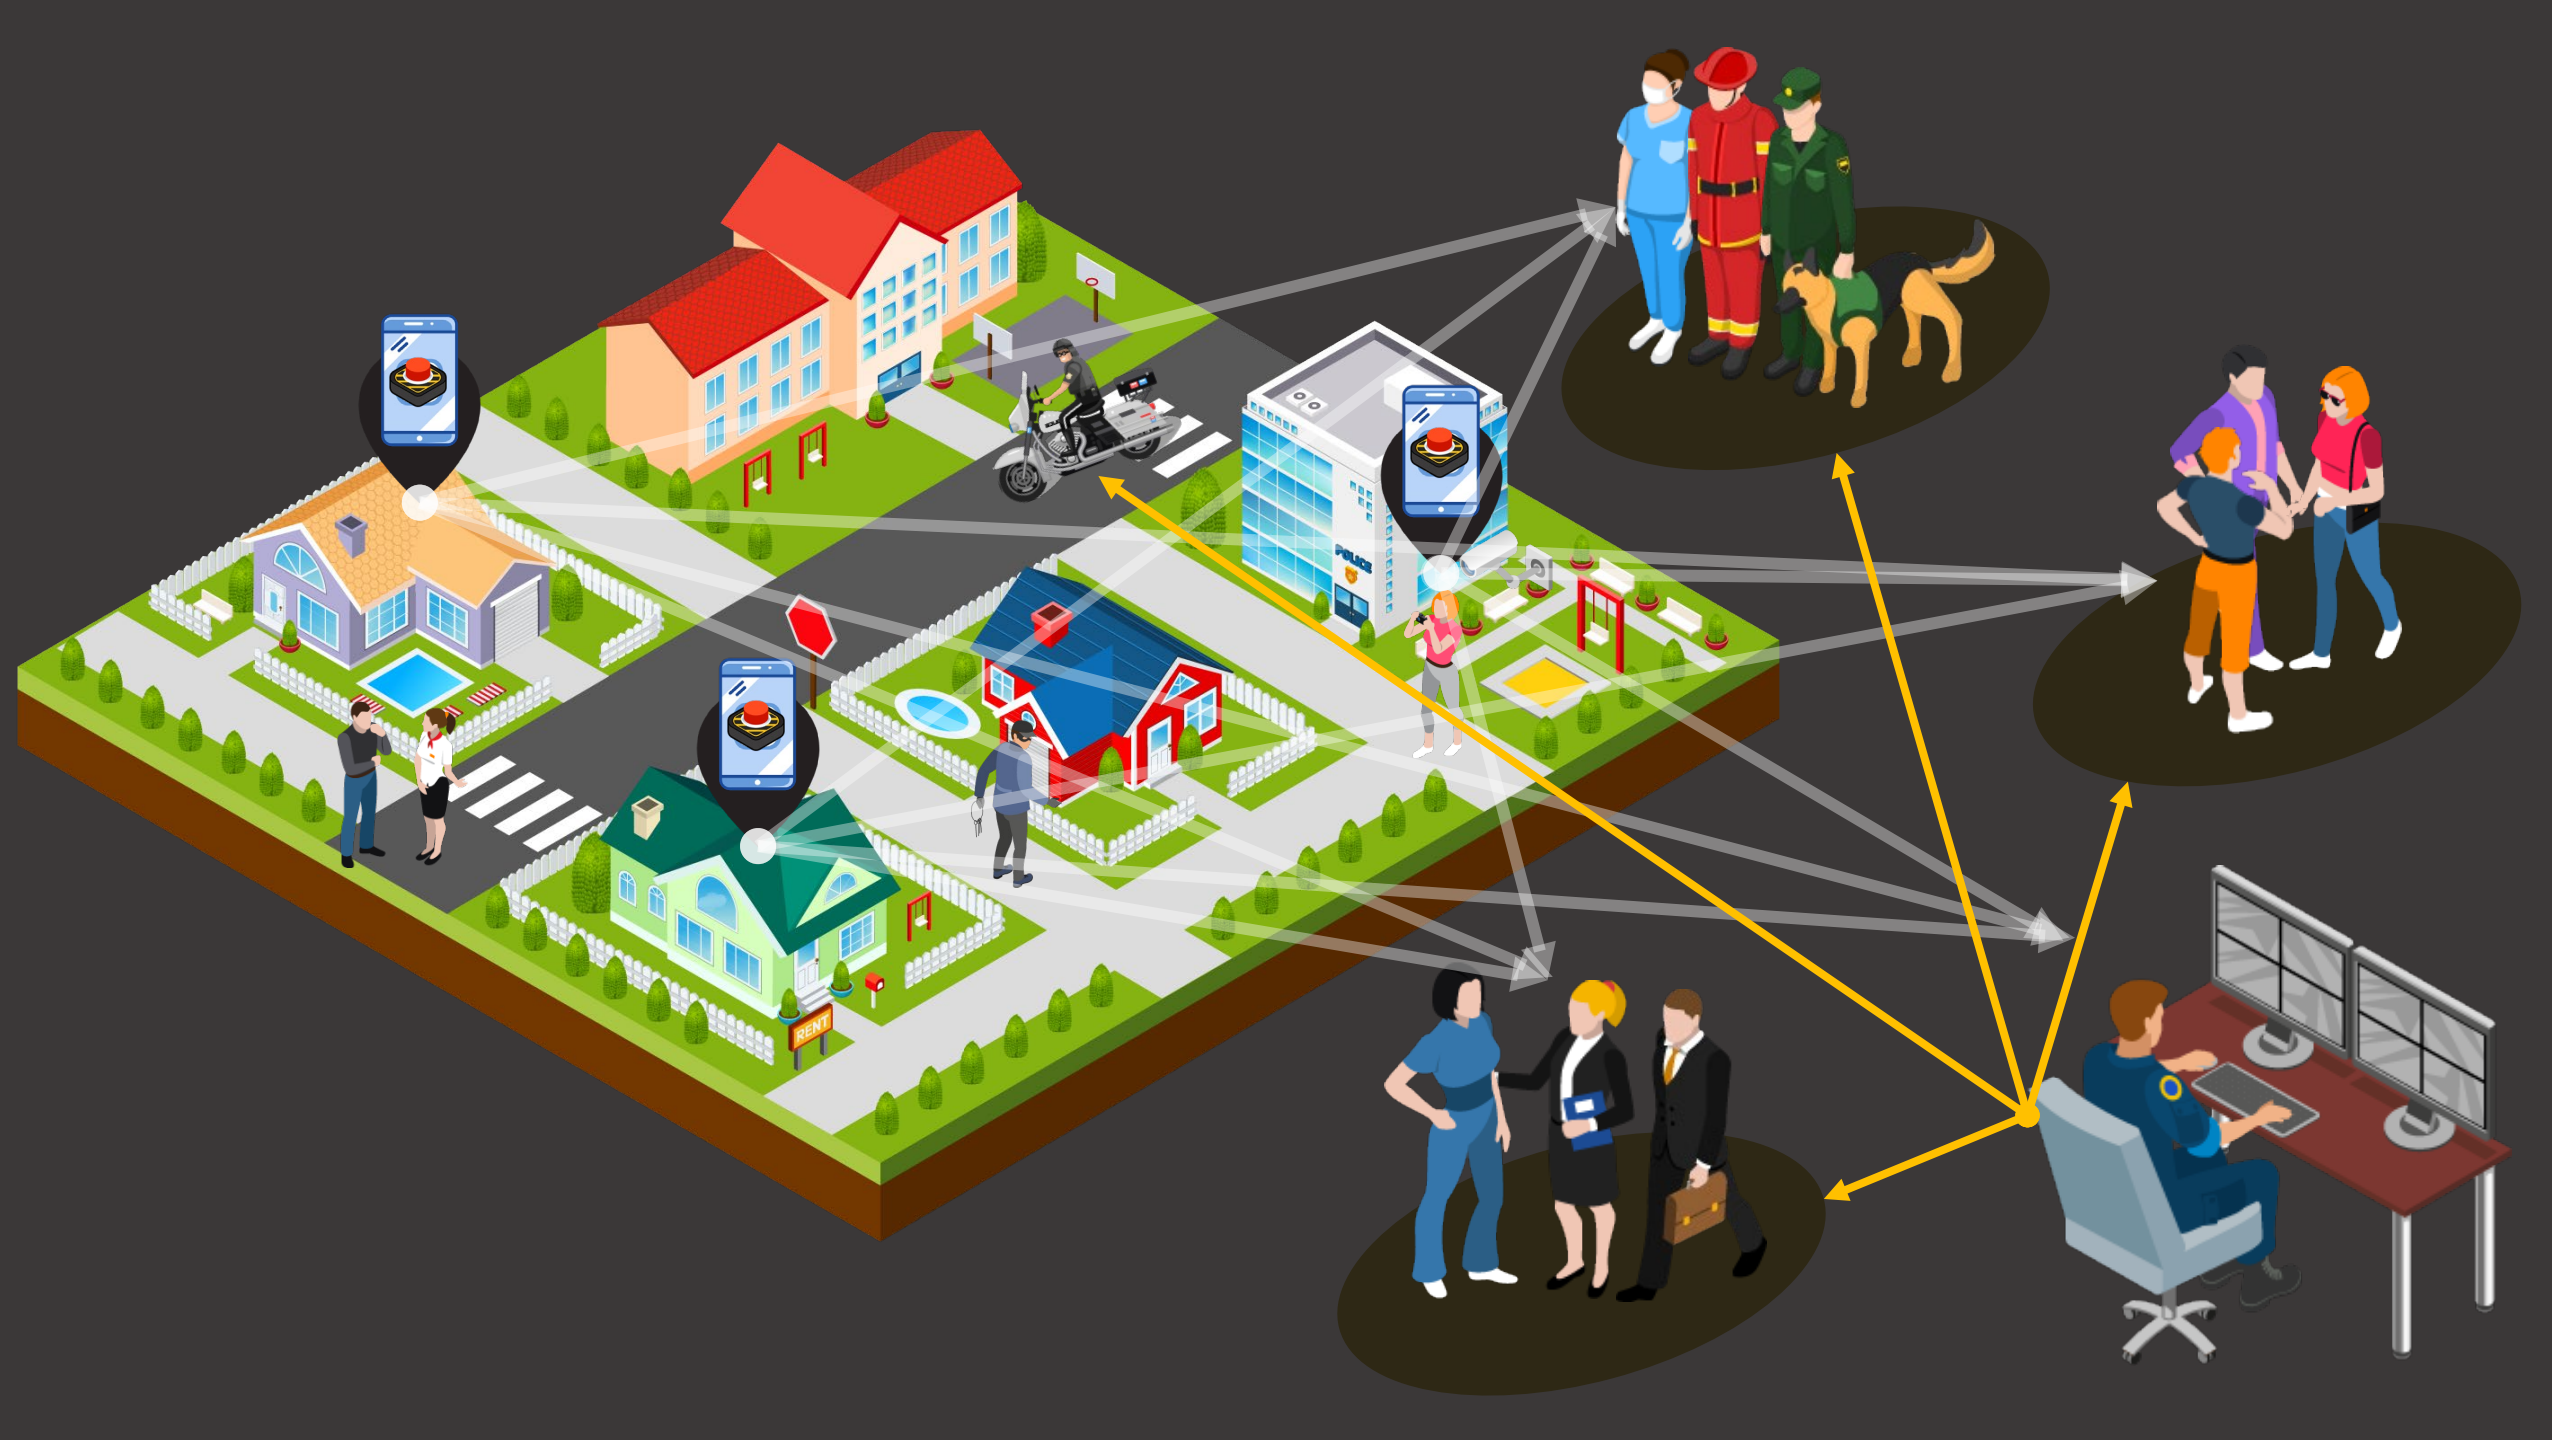

CLICKPANIC

Proteja su **territorio** con el ecosistema de **seguridad**

Clickpanic es un ecosistema digital para la protección y el resguardo de las personas y sus bienes, soportado por la conformación de redes de apoyo y la tecnología móvil, permite unir, en tiempo real, las situaciones de alerta de una comunidad con la central de monitoreo y los cuerpos de vigilancia.

El usuario, al dar click en su celular, genera una alarma con reacción inmediata que activa las redes de apoyo en línea para la atención del evento, garantizando que todos los involucrados quedan informados de manera oportuna para gestionar y actuar en todos los anillos de seguridad.

Los usuarios cuentan con una APP que les permite generar en tiempo real las alarmas para las diferentes situaciones de alerta que enfrentan en su vida cotidiana y conectar de manera permanente con las redes de apoyo y la central de monitoreo.

Central de monitoreo

Los operadores pueden gestionar en tiempo real la atención de las alarmas generadas por la comunidad y soportadas por las redes de apoyo.

Geoposicionamiento de la alarma

Los usuarios cuentan con una APP que les permite generar en tiempo real las alarmas para las diferentes situaciones de alerta que enfrentan en su vida cotidiana y conectar de manera permanente con las redes de apoyo y la central de monitoreo.